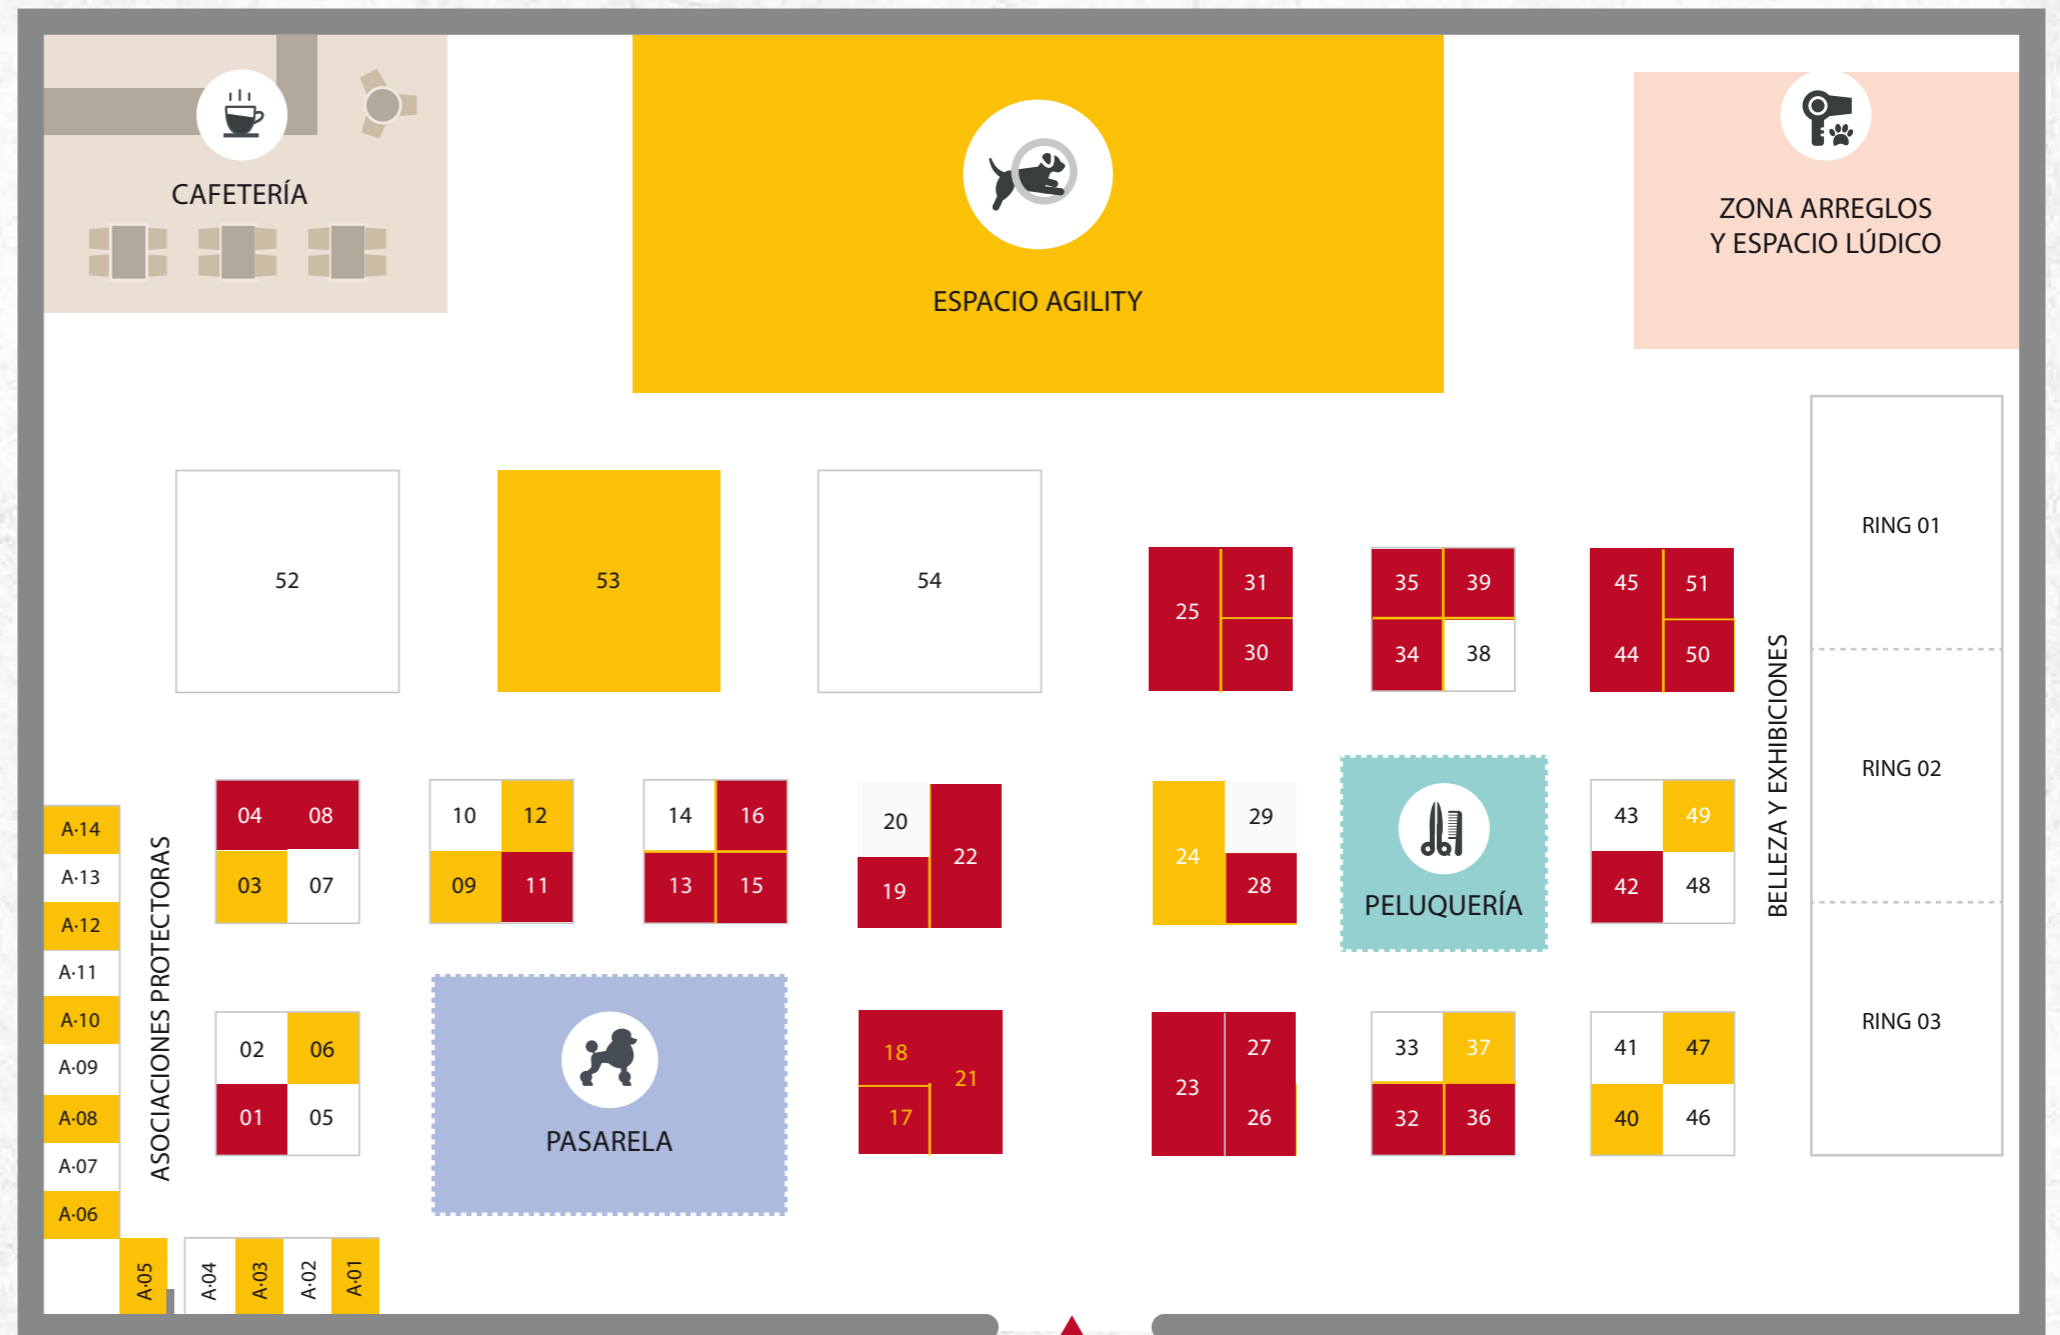

15 y 16 de Octubre de 2016
 Recinto Ferial Luis Adaro - Gijón

www.espaciomascotas.com

Colabora:

Organiza:

 STAND CONTRATADO

ENTRADA PRINCIPAL

PABELLÓN CENTRAL
ESPACIO CANINO

Espacio Mascotas

El Punto de Encuentro del Animal de Compañía

15 y 16 de Octubre de 2016
Recinto Ferial Luis Adaro - Gijón

www.espaciomascotas.com

Colabora:

Organiza:

PALACIO DE CONGRESOS